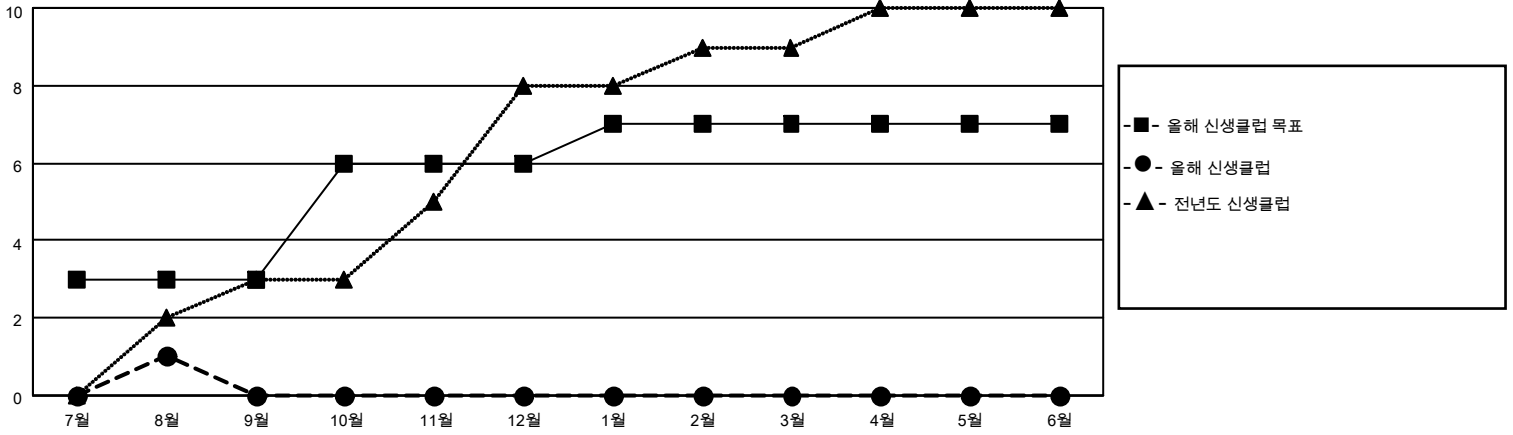

MONTHLY MEMBERSHIP PROGRESS REPORT

장소 REPUBLIC OF KOREA

District 354 D

Results as of: 8/31/2021

클럽			
결과- 2021-2022			
사분기	신생클럽 목표	신생클럽	해산된 클럽
7월/8월/9월	3	1	5
10월/11월/12월	3	0	0
1월/2월/3월	1	0	0
4월/5월/6월	0	0	0

회원 1인당			
결과- 2021-2022			
사분기	회원 순증가 목표	실제 회원증강	실제 퇴회 회원 수(전출입 포함)
7월/8월/9월	200	188	139
10월/11월/12월	200	0	0
1월/2월/3월	200	0	0
4월/5월/6월	200	0	0

목표 및 누적 신생클럽 수