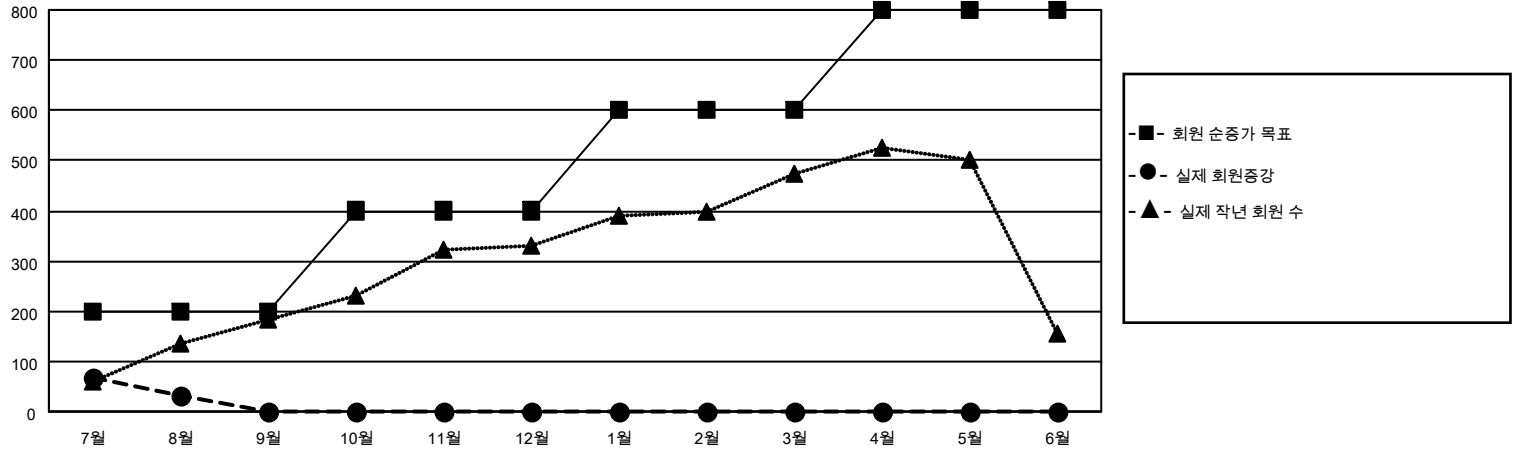

목표 및 누적 회원수

해산된 클럽: 5	1명 이상의 신입회원을 등록한 57 CLUBS OF 206	<table style="width: 100%; border-collapse: collapse;"> <thead> <tr> <th colspan="2" style="text-align: center;">성별 분포</th> </tr> </thead> <tbody> <tr> <td style="padding: 2px;">남성</td> <td style="text-align: right; padding: 2px;">4,040 (63.48%)</td> </tr> <tr> <td style="padding: 2px;">여성</td> <td style="text-align: right; padding: 2px;">2,324 (36.52%)</td> </tr> <tr> <td style="padding: 2px;">NON BINARY</td> <td style="text-align: right; padding: 2px;">0 (0.00%)</td> </tr> <tr> <td style="padding: 2px;">PREFER NOT TO ANSWER</td> <td style="text-align: right; padding: 2px;">0 (0.00%)</td> </tr> </tbody> </table>
<table border="1" style="width: 100%; border-collapse: collapse;"> <thead> <tr> <th colspan="2" style="text-align: left;">퇴회회원</th> </tr> </thead> <tbody> <tr> <td style="padding: 2px;">작고</td> <td style="text-align: right; padding: 2px;">3</td> </tr> <tr> <td style="padding: 2px;">클럽해산</td> <td style="text-align: right; padding: 2px;">70</td> </tr> <tr> <td style="padding: 2px;">기타</td> <td style="text-align: right; padding: 2px;">66</td> </tr> <tr> <td style="padding: 2px;">합계</td> <td style="text-align: right; padding: 2px;">139</td> </tr> </tbody> </table>	누적 회원 데이터를 확인하시려면 여기에 클릭하십시오.	<table style="width: 100%; border-collapse: collapse;"> <tr> <td style="padding: 2px;">가족 단위 회원 총수</td> <td style="text-align: right; padding: 2px;">1,306</td> </tr> <tr> <td style="padding: 2px;">회비 절반을 지불하는 가족회원</td> <td style="text-align: right; padding: 2px;">786</td> </tr> </table>